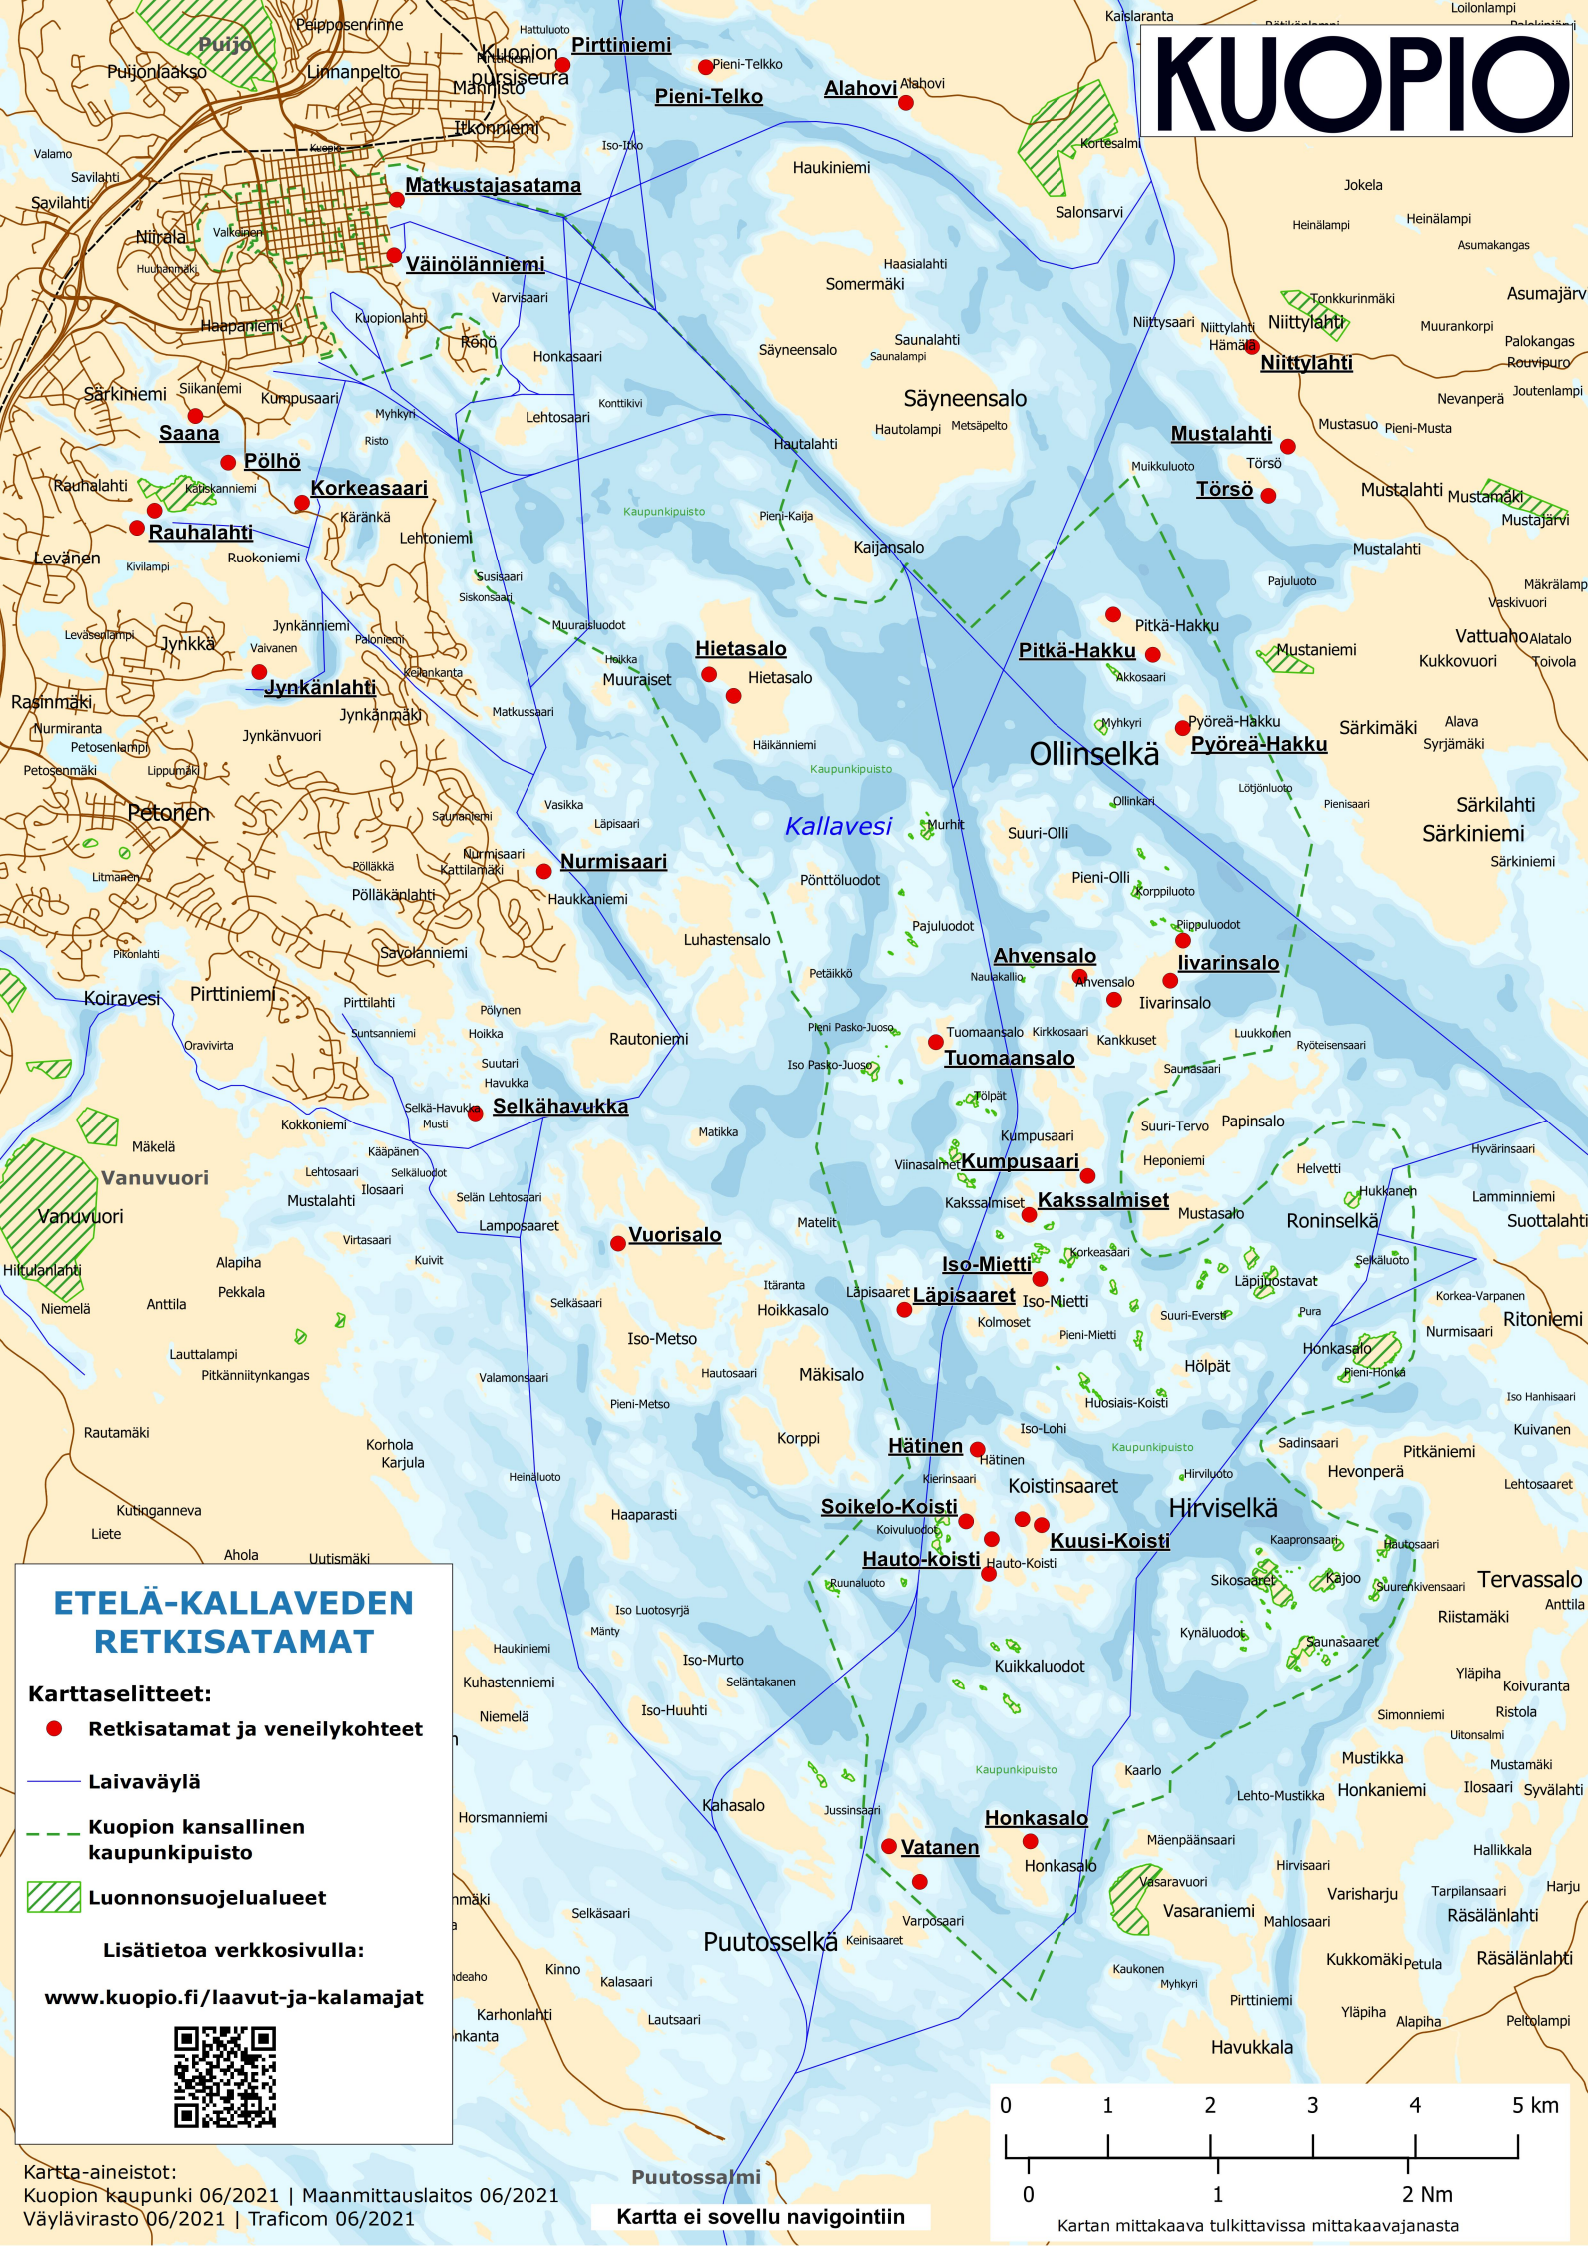

# KUOPIO

## ETELÄ-KALLAVEDEN RETKISATAMAT

### Karttaselitteet:

- Retkisatamat ja veneilykohteet
- Laivaväylä
- - - Kuopion kansallinen kaupunkipiisto
- ▨ Luonnonsuojelualueet

Lisätietoa verkkosivulla:

[www.kuopio.fi/laavut-ja-kalamajat](http://www.kuopio.fi/laavut-ja-kalamajat)